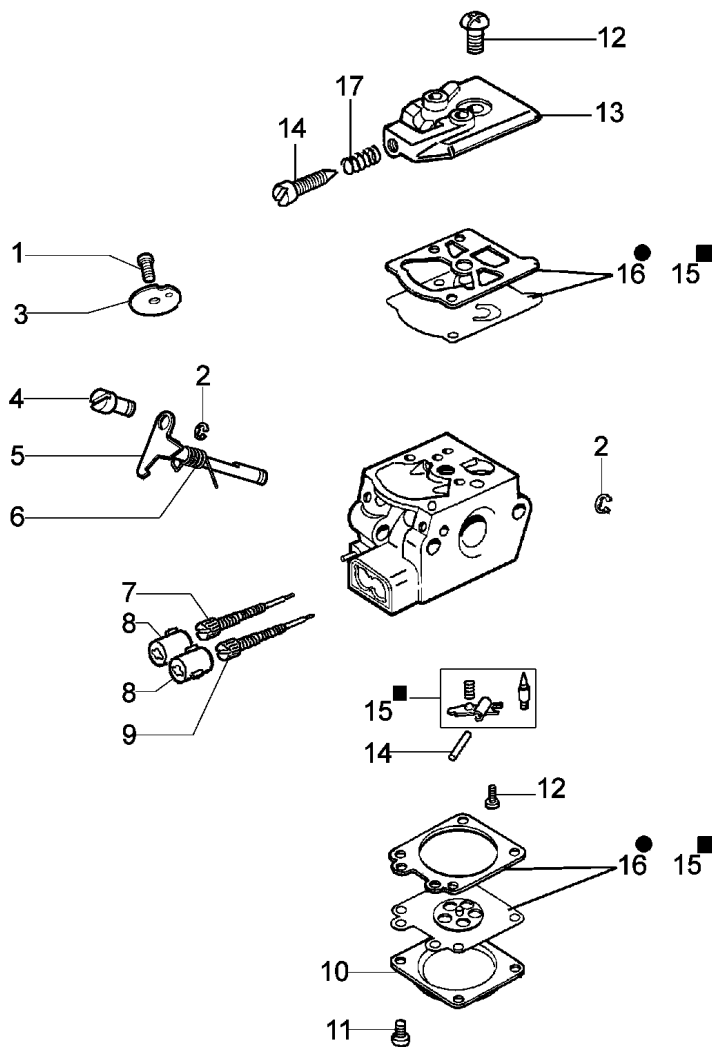

Walbro mod. WT-869

compl. p.n. 2318765R

15 ■ KIT RIPARAZIONE
REPAIR KIT

16 ● KIT MEMBRANE & GUARNIZIONI
DIAPHRAGM & GASKET SET

Illustration Vergaser WT-869 (ab 01/10/07)

Bild Nr.	St.- Zahl	Teile Nr.	Beschreibung
1	1	50010141	Schraube
2	2	095000164	Ring
3	1	072700211	Klappe
4	1	2318211	Stift
5	1	2318737	Welle
6	1	072700347	Feder
7	1	2318837	Schraube L
8	2	2318687	Caps-lock
9	1	2318631	Flanschschraube
10	1	2318191	Deckel
11	4	035000162	Schraube
12	1	003300202	Schraube
13	1	375100087	Deckel
14	1	074000240	Schraube
15	1	094600209	Reparatur-satz
16	1	094600210	Vergaser satz
17	1	094600148	Feder